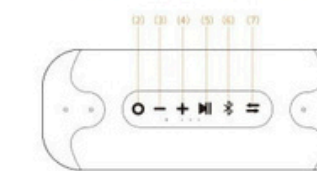

DALJINSKI UPRAVLJAČ

Operacije	Kako koristiti	Status indikatora svjetla	Zvučni signal
Uključivanje	Kratko pritisnite tipku (2)	Pali se plavo svjetlo	Da
Isključivanje	Pritisnite tipku (2) na 3s	Gašenje	Da
Start/Stop glazbe	Pritisnite tipku (5)	n/a	Ne
Pojačavanje	Kratko pritisnite tipku (4)	n/a	Ne
Stišavanje	Kratko pritisnite tipku (3)	n/a	Ne
Iduća pjesma	Pritisnite tipku (4) na 1s	n/a	Ne
Prijašnja pjesma	Pritisnite tipku (3) na 1s	n/a	Ne
Spajanje	Kratko pritisnite tipku (6)	Svijetli plavo	Ne
Brisanje uparenih uređaja	Pritisnite tipku (6) na 7 sekundi dok je uređaj u stanju uparivanja	Svijetli plavo	Da
TWS povezivanje	Pritisnite tipku (7) na oba WHALE zvučnika dok su u načinu uparivanja	Svijetli plavo i zeleno	Da

5