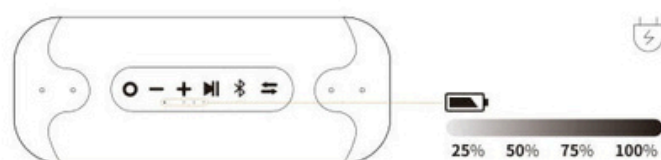

www.jabees.com

PUNJENJE

Kada je baterija prazna:

Indikatorna lampica statusa treperi dvaput crveno svakih 15 sekundi, a četiri indikatorne lampice za bateriju gase se jedna po jedna

Tijekom punjenja:

Svjetlo indikatora statusa svijetli crveno tijekom punjenja.

Kada je napunjen:

Zelena lampica se uključuje, a četiri indikatorne lampice za bateriju također se uključuju.

6

SPECIFIKACIJE

OPĆE SPECIFIKACIJE:

Naziv modela: WHALE
Zvučni sustav: Stereo 2.0
● Ukupna izlazna snaga zvučnika. (Max @THD1%): 30W
Pretvornik: 2 x 2.75" Zvučnik punog raspona driveri + 2 x 3" bas radijatori
Radna temperatura: 0 °C-45 °C
Lijska baterija: 7.4V, 4000mAh
● Trajanje punjenja: oko 3 sati
● Reprodukcijska glazbe: do 15 sati (50% glasnoće)
Vodotopornost: IPX7

DIMENZIJE:

Dimenzije (W x H x D):
280 x 136 x 125mm
Težina: 1.455kg
Dimenzije pakiranja (W x H x D):
305 x 147 x 147mm
● Težina pakiranja: 1.73kg

AUDIO SPECIFIKACIJE:

Frekvencijski odziv: 50Hz-20kHz (-6dB)
● Audio ulaz: Bluetooth, AUX in (3.5mm audio kabal)

USB SPECIFIKACIJE:

● USB ulazni priključak: USB C
Ocjena USB ulaznog priključka: DC 5V/2A Max
USB izlazni priključak: USB A
Ocjena USB izlaznog priključka : DC 5V/1A Max

WIRELESS SPECIFIKACIJE:

Bluetooth verzija: V5.0
Bluetooth profil: A2DP1.3, AVRCP1.6
Bluetooth Frekvencijski raspon: 2.402GHz-2.480GHz
● Bluetooth izlazna snaga: 10 dBm (Max.)
● Domet komunikacije: oko 10 Metara

7

GARANCIJA

Jabees je registrirani zaštitni znak tvrtke FreeTek International Co, Ltd. Ostale marke i nazivi proizvoda su zaštitni znakovi njihovih vlasnika. Jabees jamči ovaj proizvod protiv svih nedostataka u materijalu i izradi u razdoblju od dvanaest (12) mjeseci od datuma originalne kupnje proizvoda. Uvjeti ovog jamstva i opseg odgovornosti Jabeesa prema ovom jamstvu mogu se pročitati u Jamstvenoj kartici.

UPOZORENJA

Dugotrajna izloženost zvuku pri visokim glasnoćama može dovesti do trajnog gubitka sluha. Koristite što nižu glasnoću i izbjegavajte dugotrajno korištenje slušalica/zvučnika pri pretjeranim razinama zvučnog pritiska. Molimo pročitajte sigurnosne smjernice u nastavku prije korištenja ovog proizvoda.

1. Molimo smanjite glasnoću na najnižu razinu.
2. Zatim polako prilagodite glasnoću na ugodnu razinu.

(Tijekom korištenja ovog proizvoda)

1. Držite glasnoću što nižom.
  2. Ako je potrebno povećati glasnoću, prilagodite je polako.
  3. Ako osjetite nelagodnu ili zujanje u ušima, odmah prestanite koristiti proizvod.
2. Dugotrajna uporaba pri visokoj glasnoći može naviknuti vaše uši na razinu zvuka, što može uzrokovati trajno oštećenje sluha bez primjetne nelagodnosti.

8

SIGURNOSNE INFORMACIJE