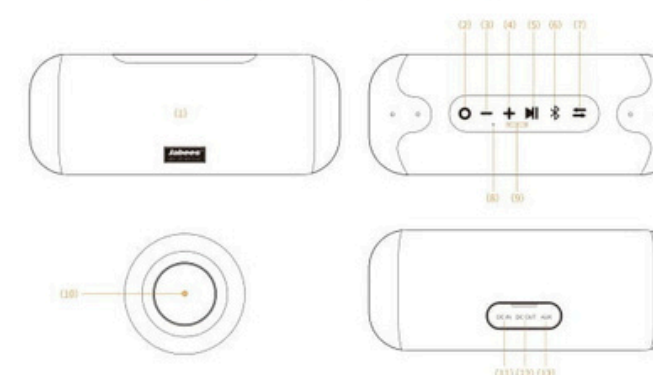

PREGLED UREĐAJA

- (1) Dva zvučnika punog raspona
- (2) Tipka za uključivanje/isključivanje
- (3) Prethodna pjesma / Smanjenje glasnoće
- (4) Slijedeća pjesma / Povećanje glasnoće
- (5) Višenamjenska tipka
  - Reprodukcijska/Pauza glazbe
- (6) Bluetooth tipka

- (7) TWS Button
- (8) Indikatorna lampica statusa
- (9) Indikatorna lampica baterije
- (10) Dva bas radijatora (jedan na lijevoj i jedan na desnoj strani)
- (11) USB-C ulazni priključak za punjenje
- (12) USB izlazni priključak za punjenje
- (13) AUX ulazni priključak za zvuk

4

DALJINSKI UPRAVLJAČ

Operacije	Kako koristiti	Status indikatora svjetla	Zvučni signal
Uključivanje	Kratko pritisnite tipku (2)	Pali se plavo svjetlo	Da
Isključivanje	Pritisnite tipku (2) na 3s	Gašenje	Da
Start/Stop glazbe	Pritisnite tipku (5)	n/a	Ne
Pojačavanje	Kratko pritisnite tipku (4)	n/a	Ne
Stišavanje	Kratko pritisnite tipku (3)	n/a	Ne
Iduća pjesma	Pritisnite tipku (4) na 1s	n/a	Ne
Prijašnja pjesma	Pritisnite tipku (3) na 1s	n/a	Ne
Spajanje	Kratko pritisnite tipku (6)	Svijetli plavo	Ne
Brisanje uparenih uređaja	Pritisnite tipku (6) na 7 sekundi dok je uređaj u stanju uparivanja	Svijetli plavo	Da
TWS povezivanje	Pritisnite tipku (7) na oba WHALE zvučnika dok su u načinu uparivanja	Svijetli plavo i zeleno	Da

5